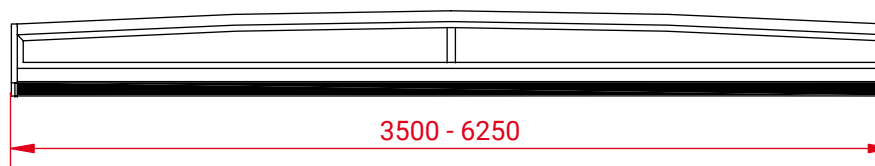

HORIZON

Technische Angaben

Profil: AlMgSi 0,5 F19 (70x54 mm)

Beschichtung: pulverbeschichtet (RAL)

Verglasung: 4 mm solide PC-Platten

Schienenbahn: superflach (12 mm)

Arretierung: semi-intelligent*

Frontwand: 120-180 mm Klappe

Rückwand: schiebbar mit 70-150 mm Gummilippe

* Seite 6.

SEGMENTHÖHEN:
(bei maximaler, 6250 mm Breite)

MINIMALE UND MAXIMALE BREITE:

HORIZON HIGH

Technische Angaben

Profil: AlMgSi 0,5 F19 (70x54 mm)

Beschichtung: pulverbeschichtet (RAL)

Breite [m]	3 Segmente			Höhe [mm]	4 Segmente			Höhe [mm]	5 Segmente			Höhe [mm]	6 Segmente			Höhe [mm]
	Maximale Länge				Maximale Länge				Maximale Länge				Maximale Länge			
	2 Rippen	3 Rippen			2 Rippen	Rippen			2 Rippen	3 Rippen			2 Rippen	Rippen		
3,50	6,276	6,348	7,698	379	8,350	8,446	10,246	470	10,424	10,544	12,794	561	12,498	12,642	15,342	652
3,75	6,276	6,348	7,698	383	8,350	8,446	10,246	474	10,424	10,544	12,794	565	12,498	12,642	15,342	656
4,00	6,276	6,348	7,698	387	8,350	8,446	10,246	478	10,424	10,544	12,794	569	12,498	12,642	15,342	660
4,25	6,276	6,348	7,698	390	8,350	8,446	10,246	481	10,424	10,544	12,794	572	12,498	12,642	15,342	663
4,50	6,276	6,348	7,698	394	8,350	8,446	10,246	485	10,424	10,544	12,794	576	12,498	12,642	15,342	667
4,75	6,276	6,348	7,698	398	8,350	8,446	10,246	489	10,424	10,544	12,794	580	12,498	12,642	15,342	671
5,00	6,276	6,348	7,698	402	8,350	8,446	10,246	493	10,424	10,544	12,794	584	12,498	12,642	15,342	675
5,25	6,276	6,348	7,698	406	8,350	8,446	10,246	497	10,424	10,544	12,794	588	12,498	12,642	15,342	679
5,50	6,276	6,348	7,698	409	8,350	8,446	10,246	500	10,424	10,544	12,794	591	12,498	12,642	15,342	682
5,75	6,276	6,348	7,698	413	8,350	8,446	10,246	504	10,424	10,544	12,794	595	12,498	12,642	15,342	686
6,00	6,276	6,348	7,698	417	8,350	8,446	10,246	508	10,424	10,544	12,794	599	12,498	12,642	15,342	690
6,25	6,276	6,348	7,698	421	8,350	8,446	10,246	512	10,424	10,544	12,794	603	12,498	12,642	15,342	694