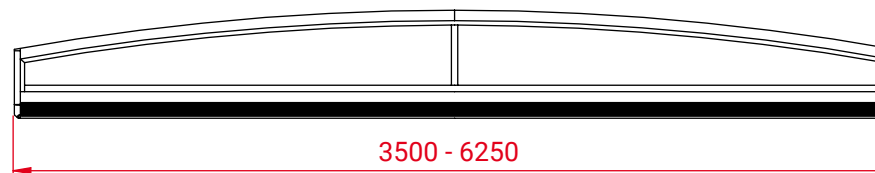

Technische Änderungen vorbehalten!