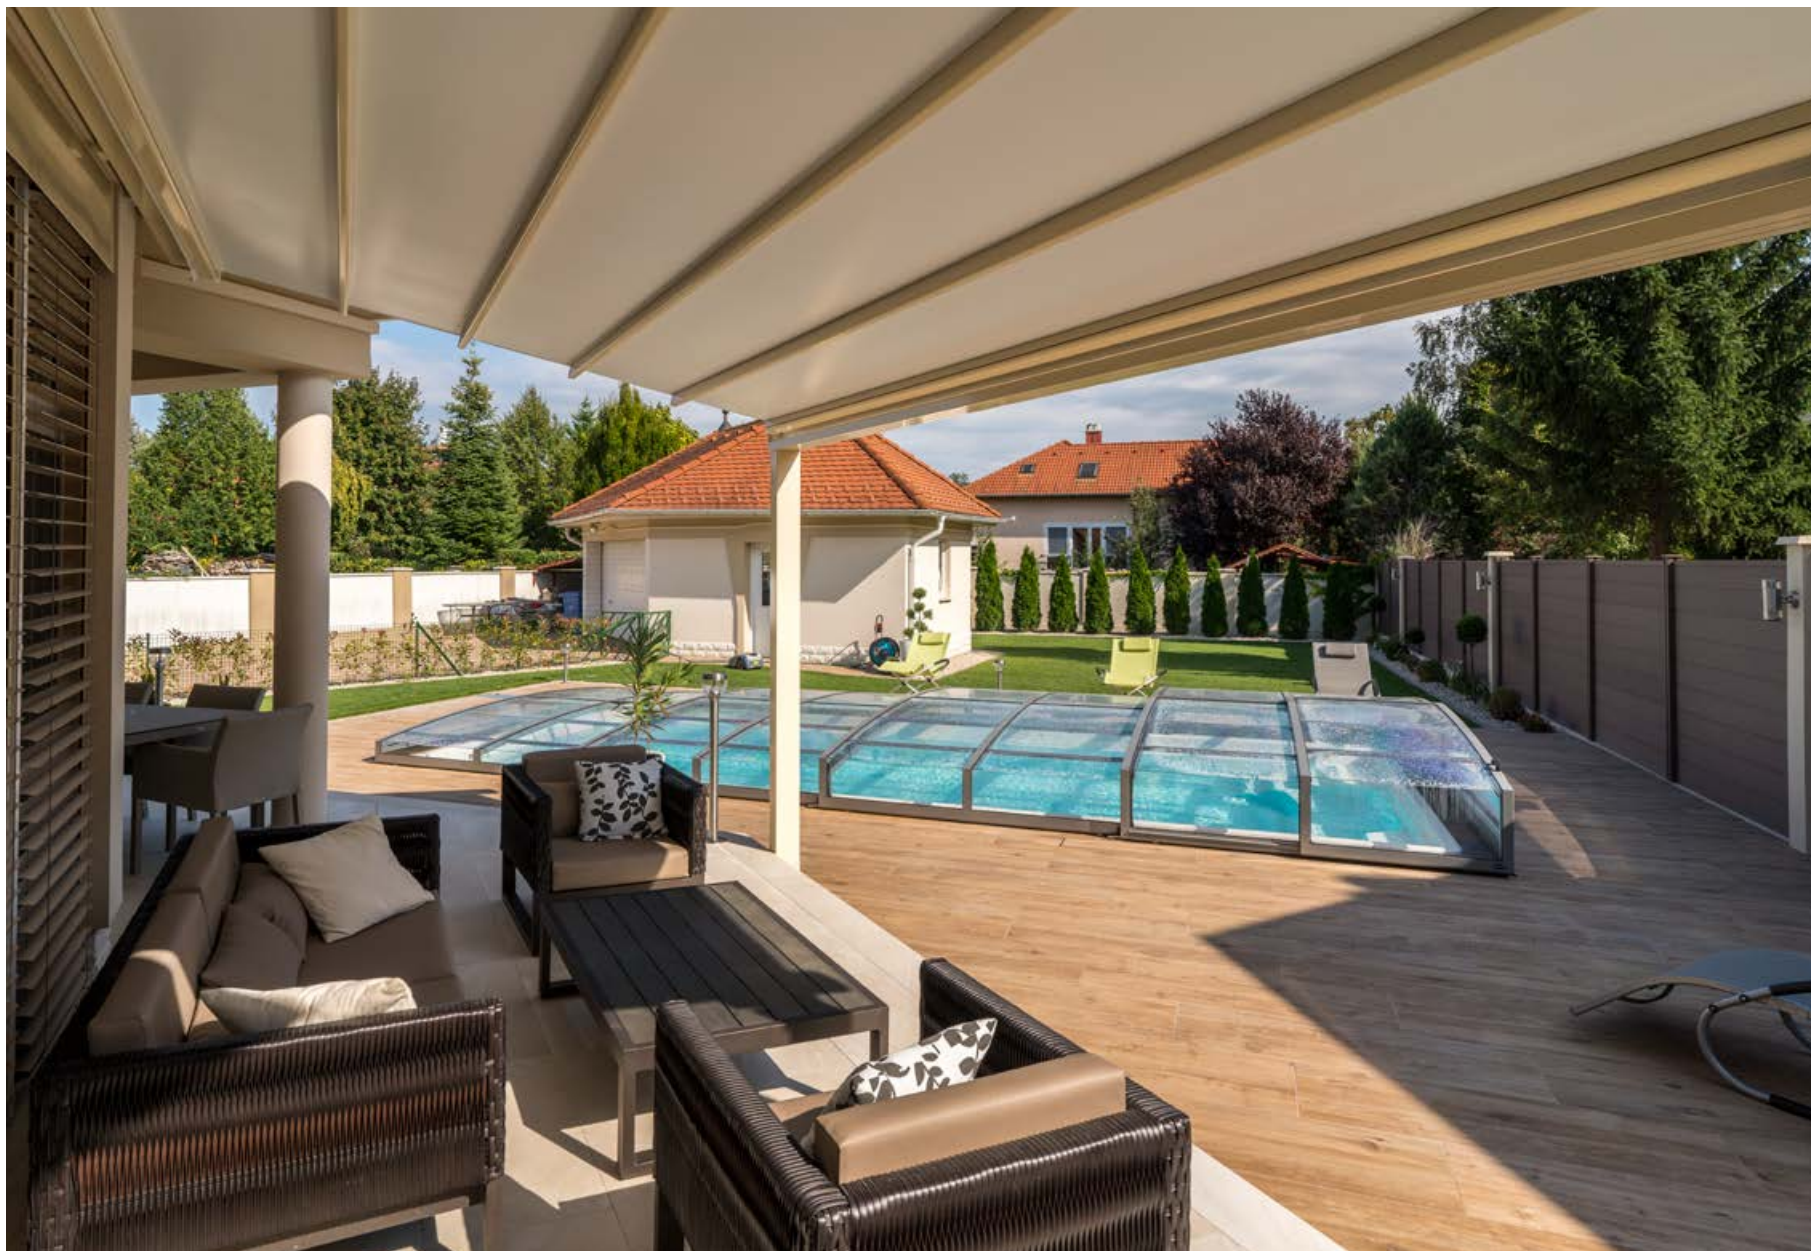

FARBE
Graualuminium (RAL 9007)
MAßE
L: 8300 mm, B: 4400 mm, H: 690 mm