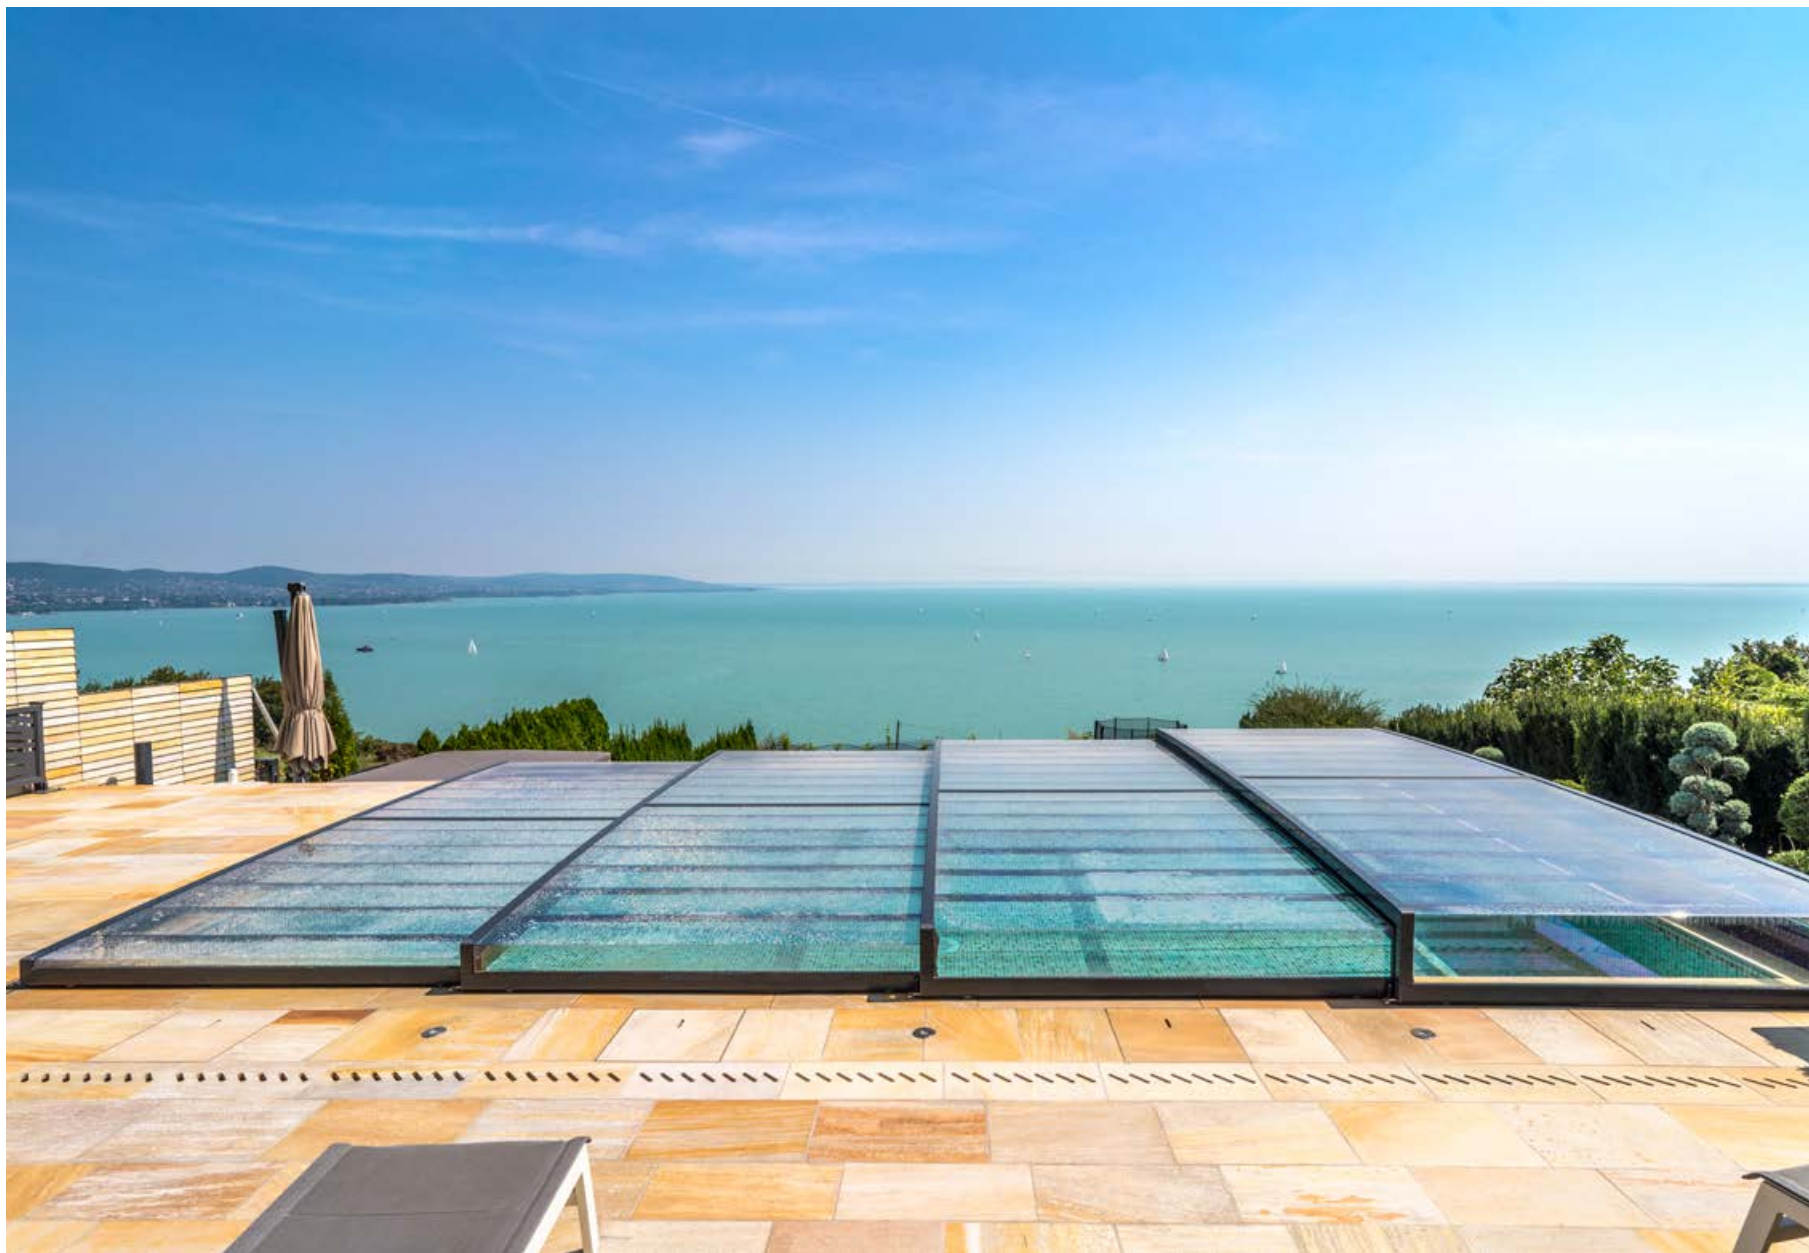

FARBE
Anthrazit (RAL 7016)
MAßE
L: 8000 mm, B: 4500 mm, H: 500 mm