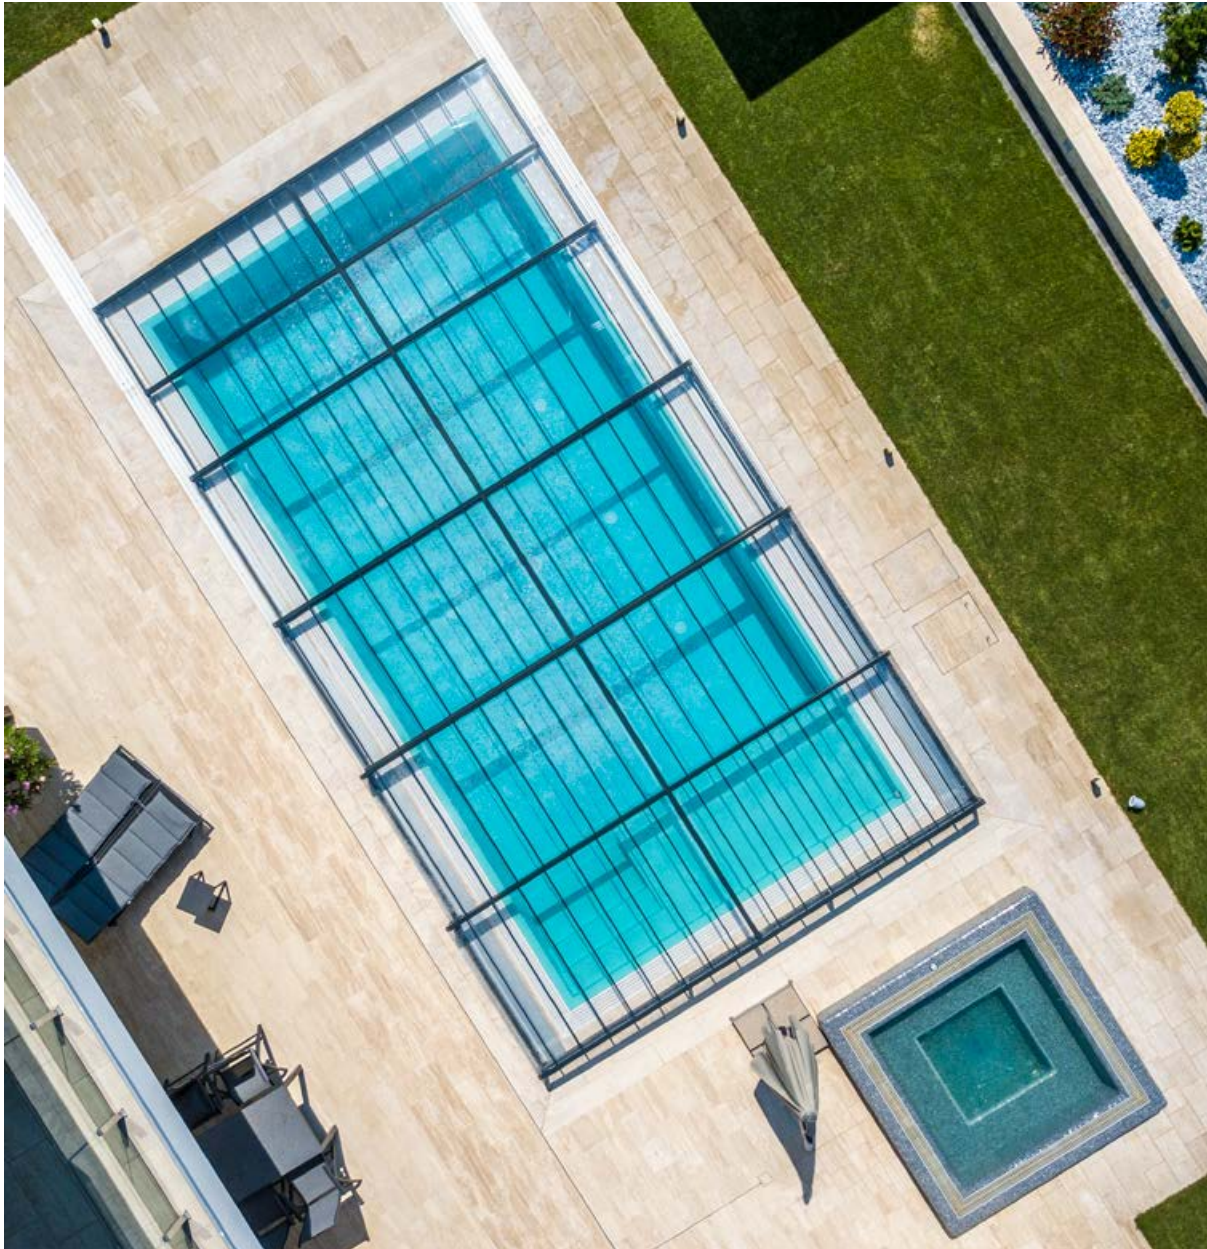

FARBE
Anthrazit (RAL 7016)
MÄÙE
L: 11000 mm, B: 5500 mm, H: 600 mm