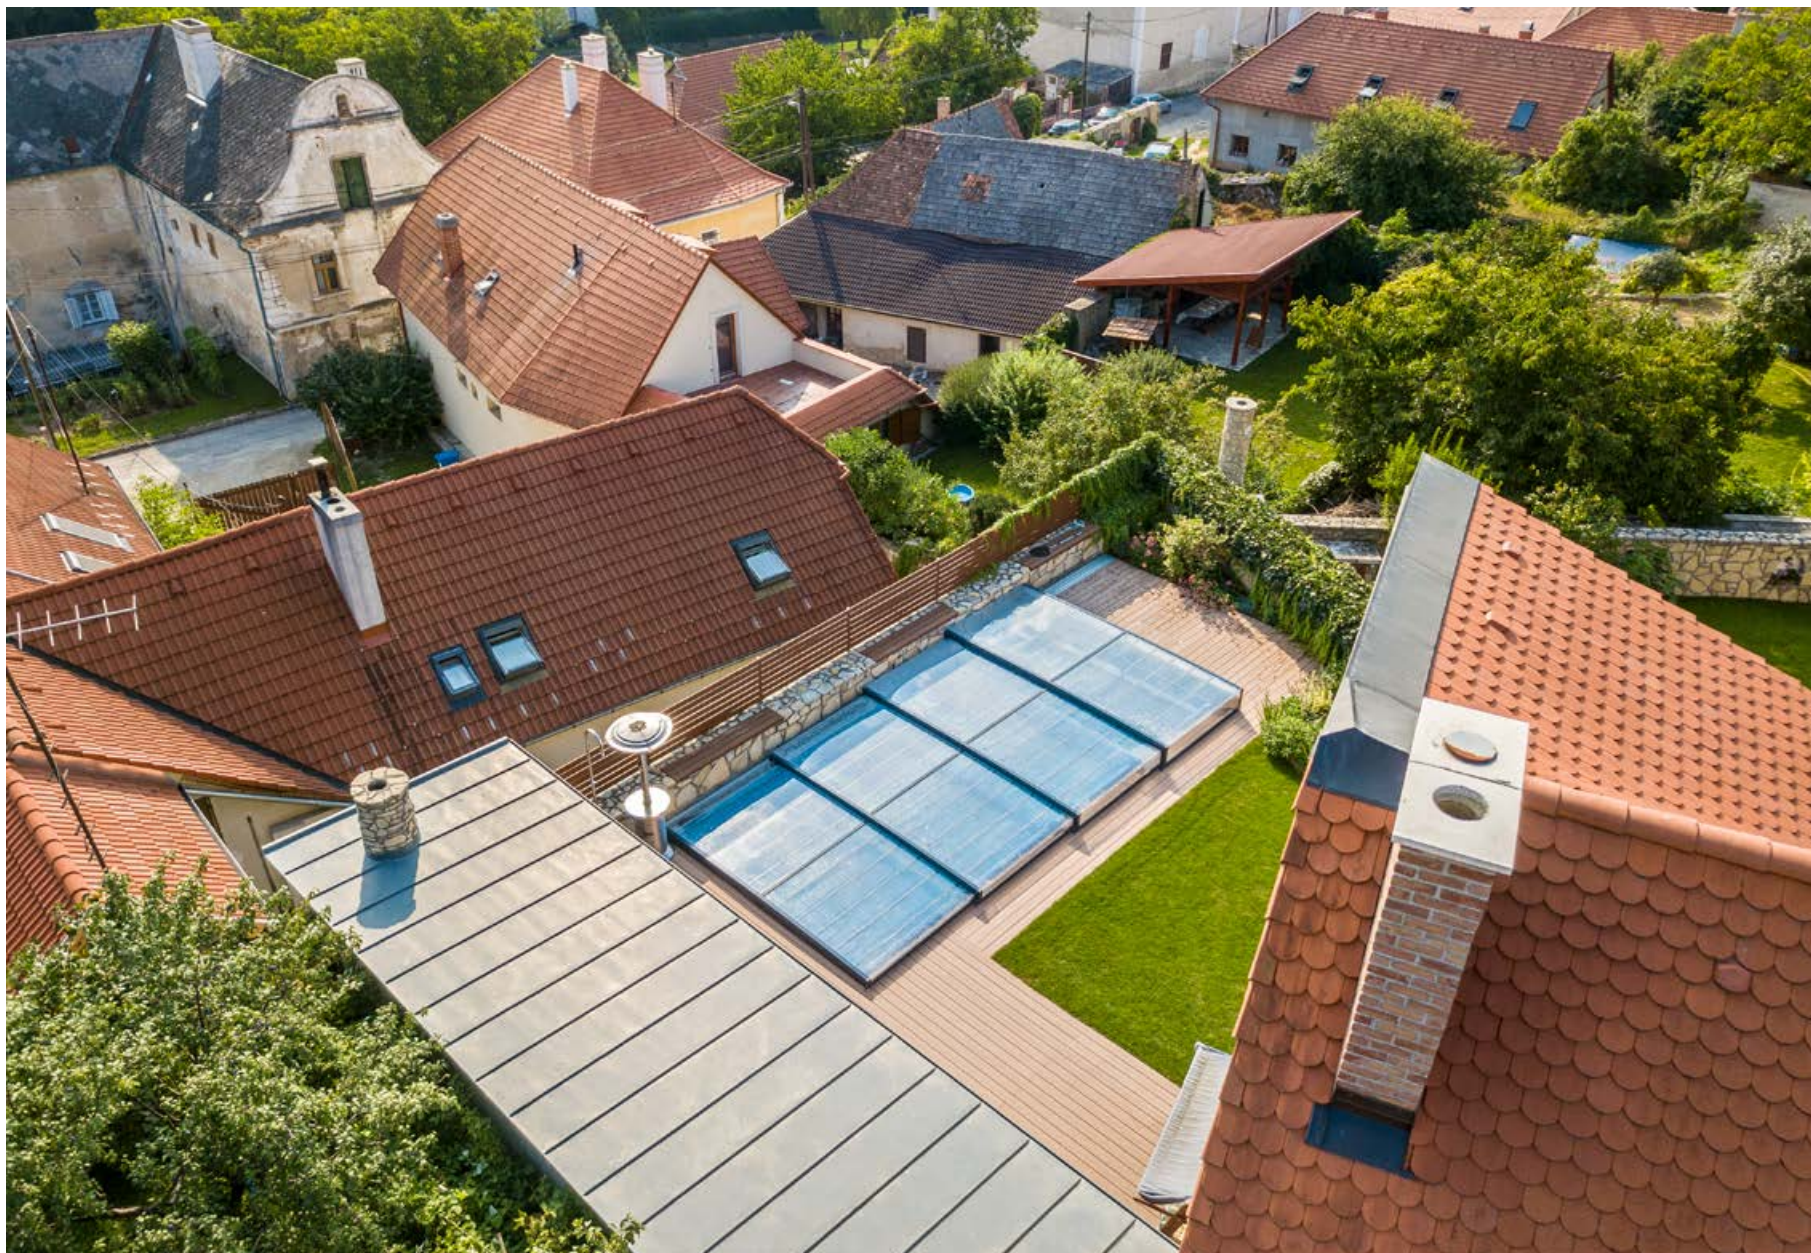

FARBE
Anthrazit (RAL 7016)
MÄßE
L: 8000 mm, B: 4500 mm, H: 500 mm