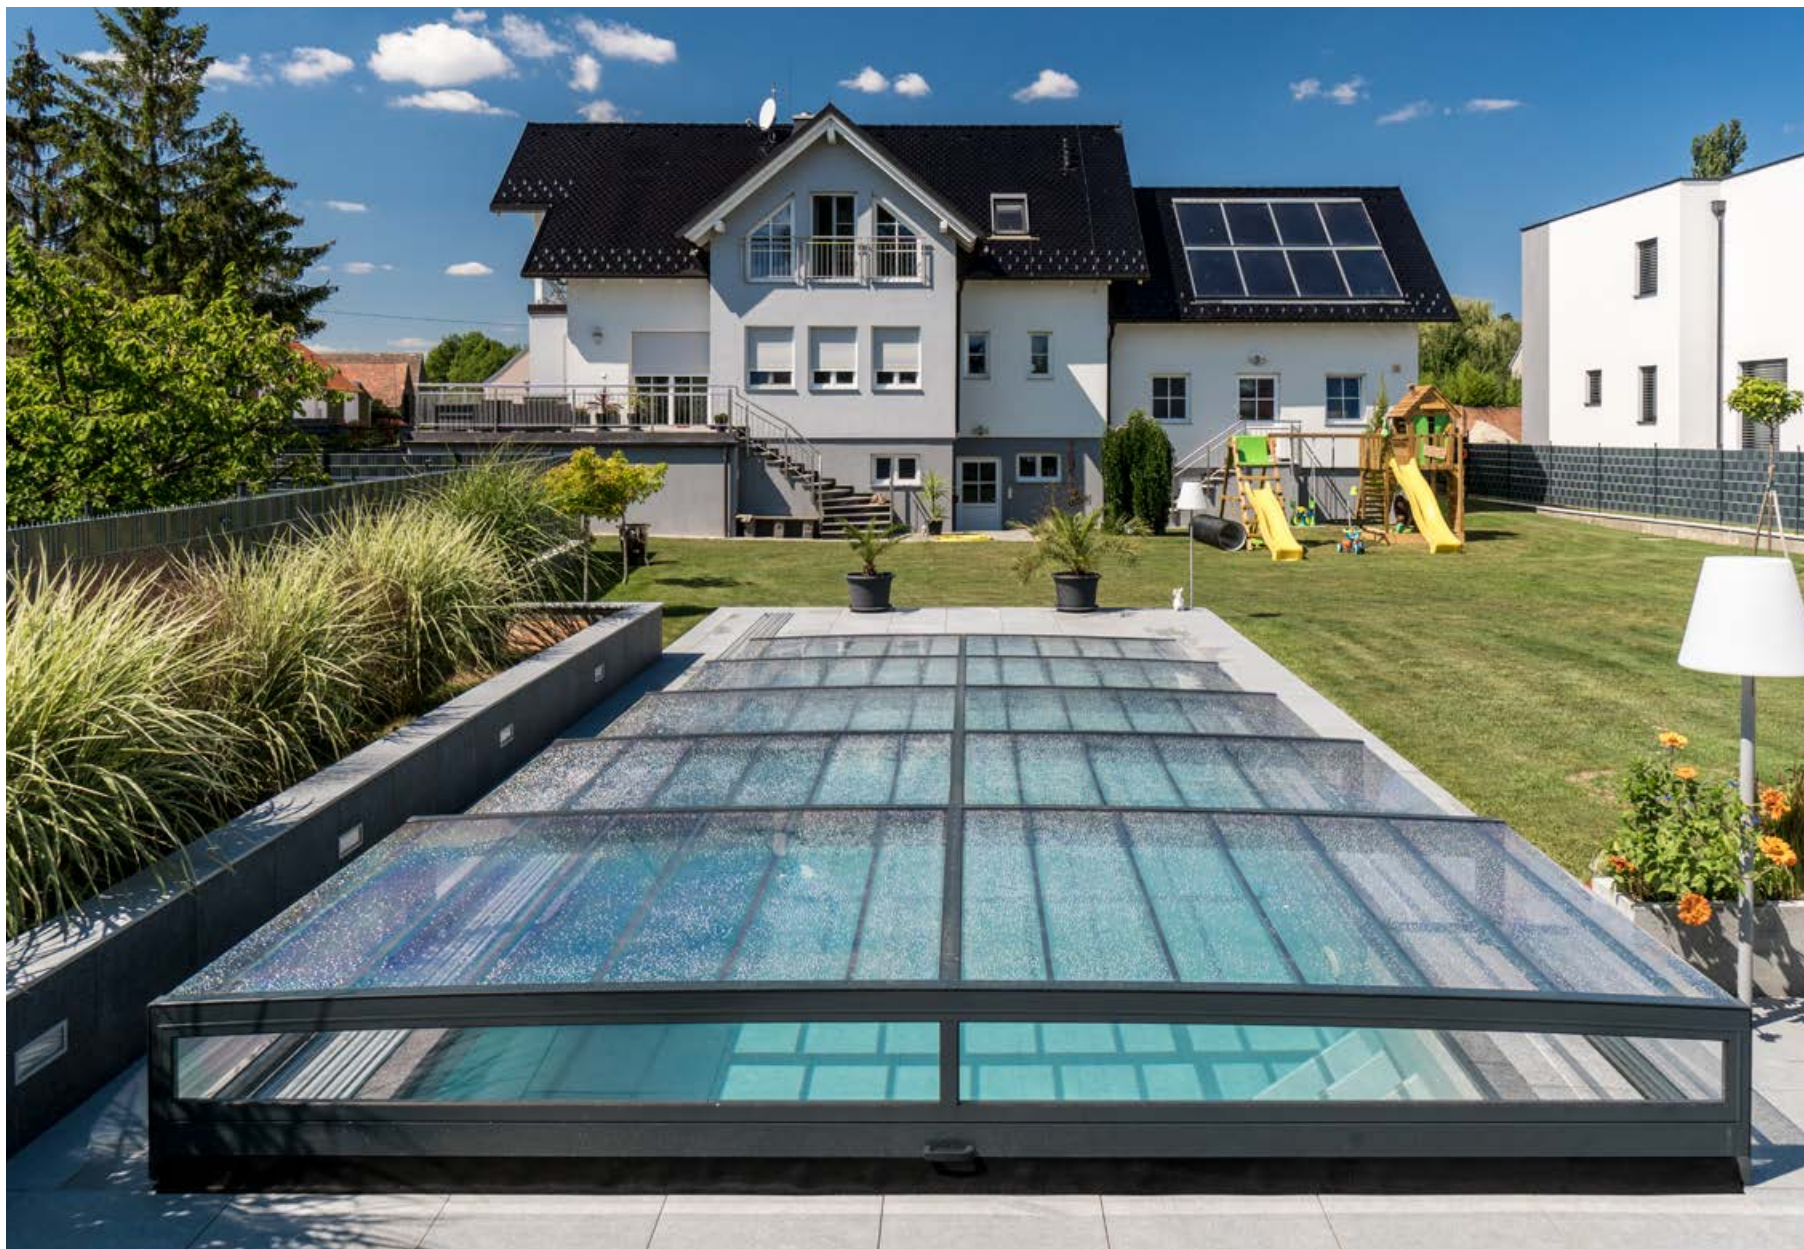

FARBE

Antracit (RAL 7016)

MAßE

L: 10310 mm, B: 4500 mm, H: 600 mm