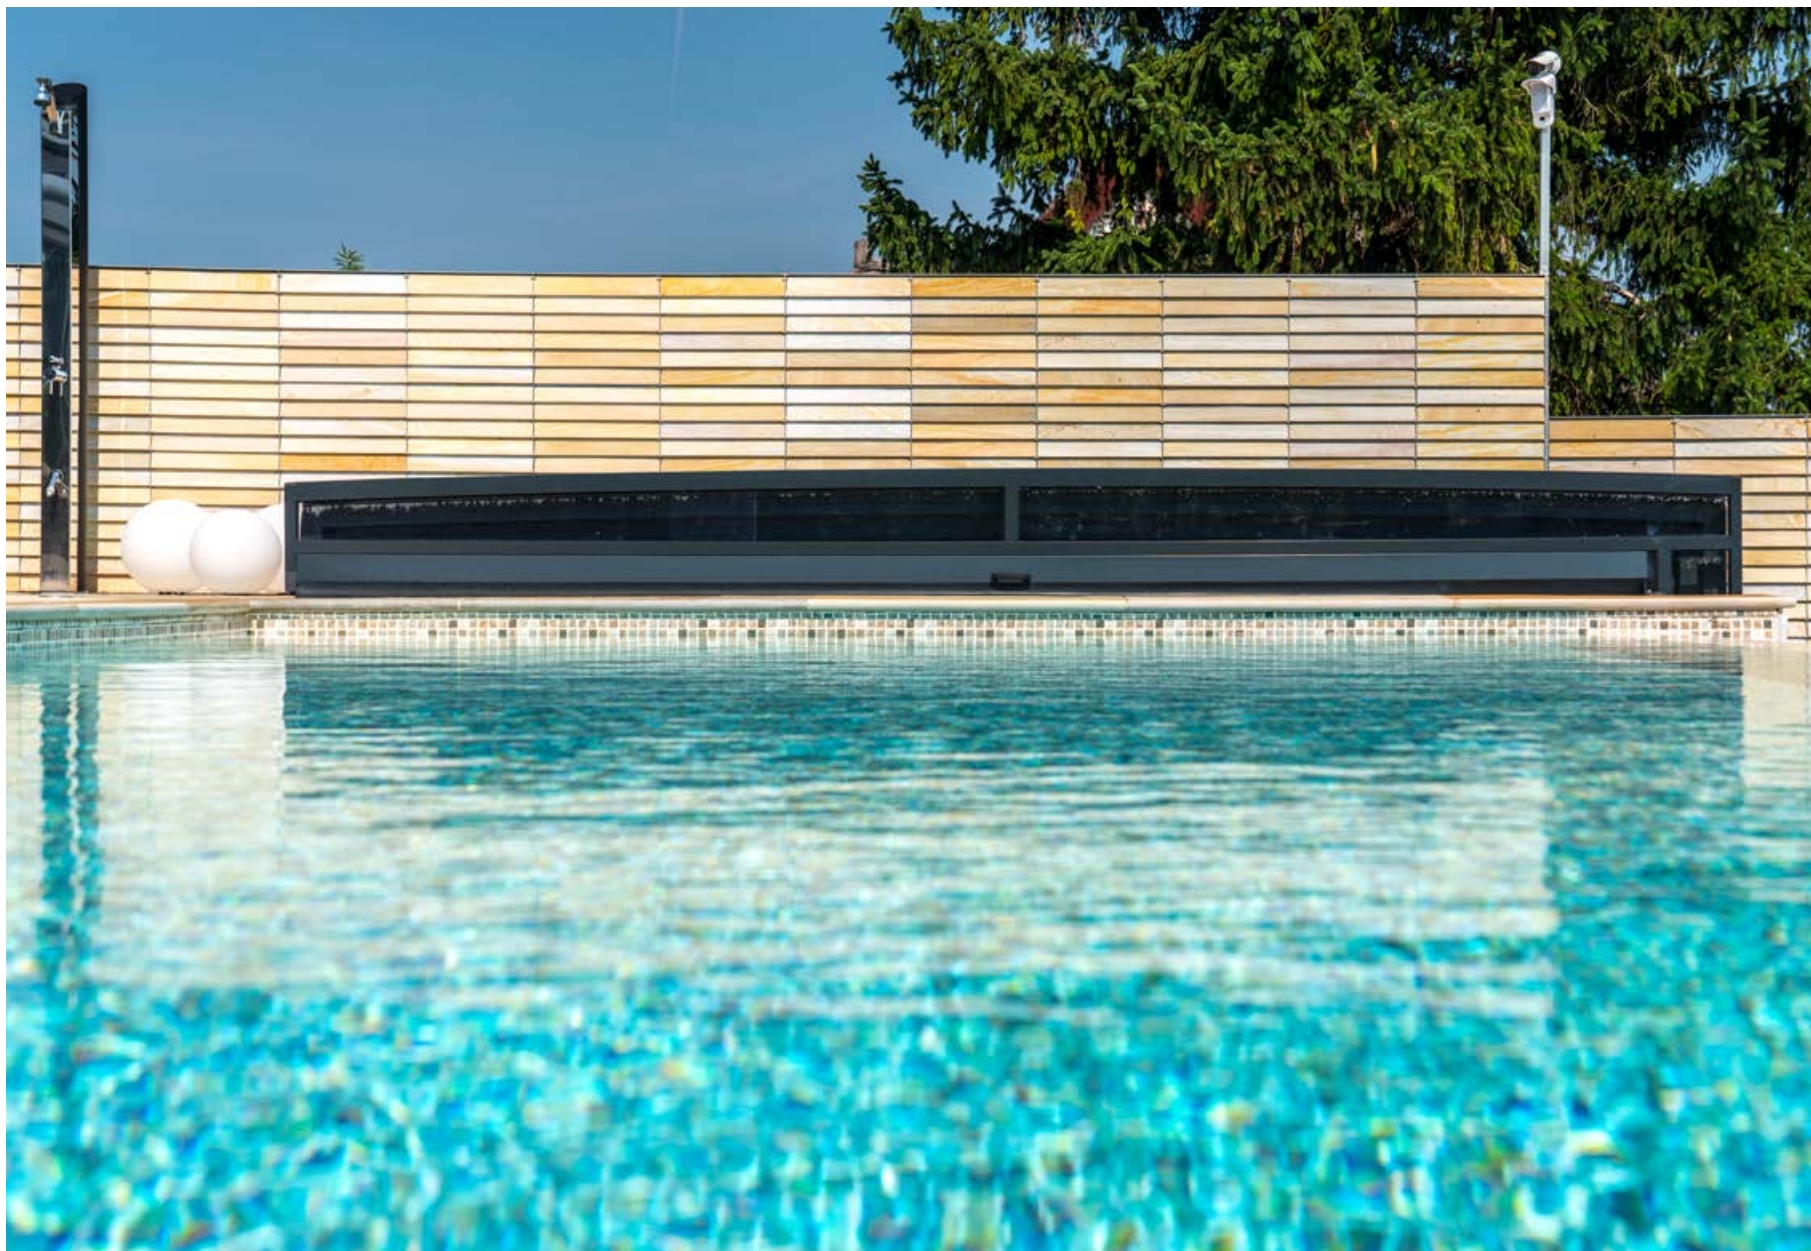

FARBE
Anthrazit (RAL 7016)
MAßE
L: 8000 mm, B:4500 mm, H:500 mm