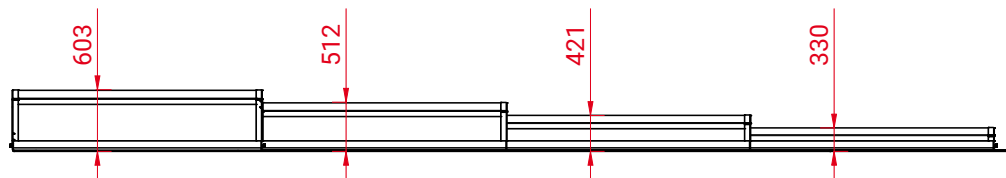

HORIZON

Technische Angaben

Profil: AlMgSi 0,5 F19 (70x54 mm)

Beschichtung: pulverbeschichtet (RAL)

Verglasung: 4 mm solide PC-Platten

Schienenbahn: superflach (12 mm)

Arretierung: semi-intelligent*

Frontwand: 120-180 mm Klappe

Rückwand: schiebbar mit 70-150 mm Gummilippe

* Seite 6.

SEGMENTHÖHEN:
(bei maximaler, 6250 mm Breite)

MINIMALE UND MAXIMALE BREITE:

HORIZON HIGH

Technische Angaben

Profil: AlMgSi 0,5 F19 (70x54 mm)

Beschichtung: pulverbeschichtet (RAL)

Breite [m]	3 Segmente			Höhe [mm]	4 Segmente			Höhe [mm]	5 Segmente			Höhe [mm]	6 Segmente			Höhe [mm]
	Maximale Länge				Maximale Länge				Maximale Länge				Maximale Länge			
	2 Rippen	3 Rippen			2 Rippen	Rippen			2 Rippen	3 Rippen			2 Rippen	Rippen		
3,50	6,276	6,348	7,698	379	8,350	8,446	10,246	470	10,424	10,544	12,794	561	12,498	12,642	15,342	652
3,75	6,276	6,348	7,698	383	8,350	8,446	10,246	474	10,424	10,544	12,794	565	12,498	12,642	15,342	656
4,00	6,276	6,348	7,698	387	8,350	8,446	10,246	478	10,424	10,544	12,794	569	12,498	12,642	15,342	660
4,25	6,276	6,348	7,698	390	8,350	8,446	10,246	481	10,424	10,544	12,794	572	12,498	12,642	15,342	663
4,50	6,276	6,348	7,698	394	8,350	8,446	10,246	485	10,424	10,544	12,794	576	12,498	12,642	15,342	667
4,75	6,276	6,348	7,698	398	8,350	8,446	10,246	489	10,424	10,544	12,794	580	12,498	12,642	15,342	671
5,00	6,276	6,348	7,698	402	8,350	8,446	10,246	493	10,424	10,544	12,794	584	12,498	12,642	15,342	675
5,25	6,276	6,348	7,698	406	8,350	8,446	10,246	497	10,424	10,544	12,794	588	12,498	12,642	15,342	679
5,50	6,276	6,348	7,698	409	8,350	8,446	10,246	500	10,424	10,544	12,794	591	12,498	12,642	15,342	682
5,75	6,276	6,348	7,698	413	8,350	8,446	10,246	504	10,424	10,544	12,794	595	12,498	12,642	15,342	686
6,00	6,276	6,348	7,698	417	8,350	8,446	10,246	508	10,424	10,544	12,794	599	12,498	12,642	15,342	690
6,25	6,276	6,348	7,698	421	8,350	8,446	10,246	512	10,424	10,544	12,794	603	12,498	12,642	15,342	694