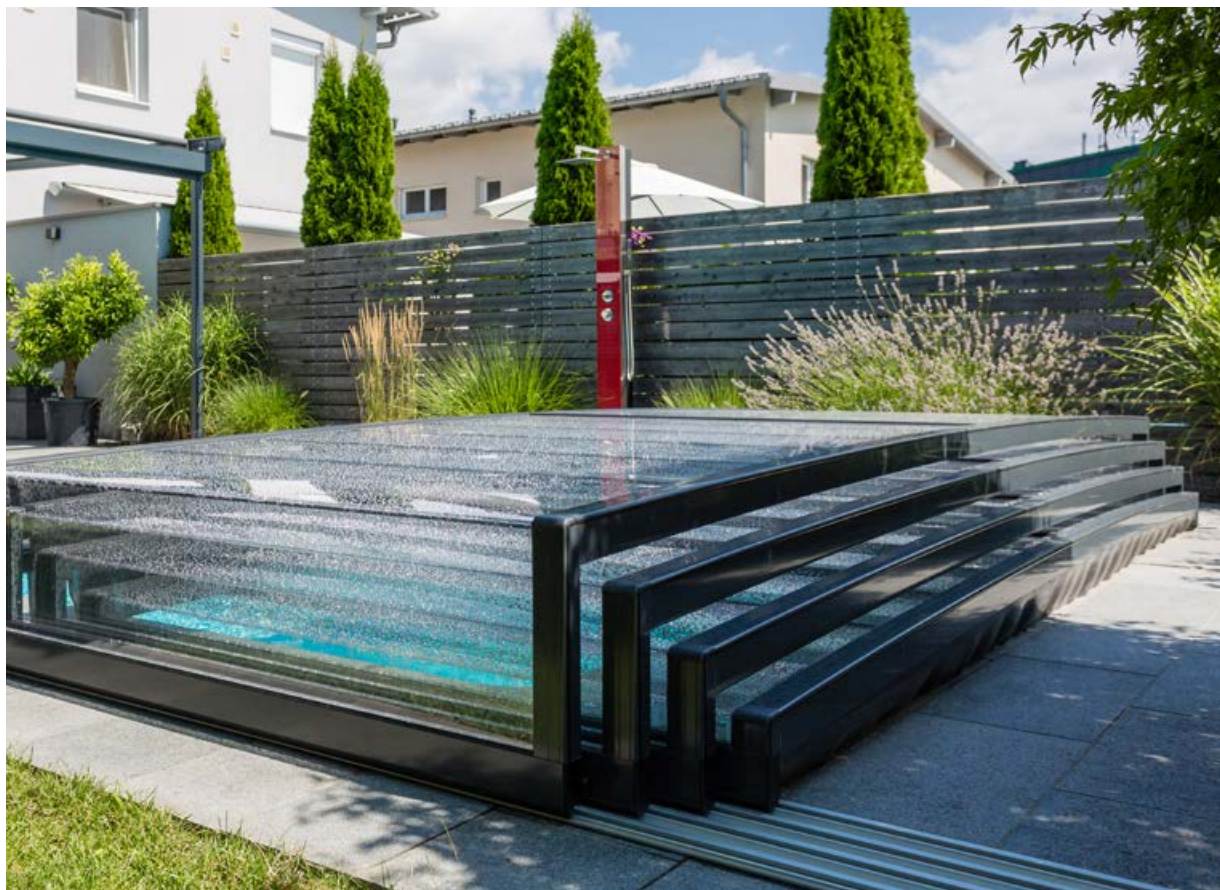

FARBE
Anthrazit (RAL 7016)
MAßE
L: 8350 mm, B: 4520 mm, H: 500 mm