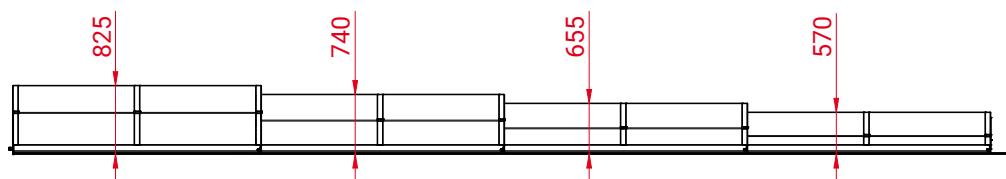

Rückwand: schiebbar mit 70-150 mm Gummilippe

* Seite 6.

SEGMENTHÖHEN:
(bei maximaler, 6250 mm Breite)

MINIMALE UND MAXIMALE BREITE:

HORIZON HIGH

Technische Angaben

Profil: AlMgSi 0,5 F19 (70x54 mm)

Beschichtung: pulverbeschichtet (RAL)

Verglasung: 4 mm solide PC-Platten

Schienenbahn: superflach (12 mm)

Arretierung: semi-intelligent*

Frontwand: 120-180 mm Klappe

Rückwand: schiebbar mit 100 mm Gummilippe

* Seite 6.

SEGMENTHÖHEN:
(bei maximaler, 6250 mm Breite)

Breite [m]	3 Segmente			Höhe [mm]	4 Segmente			Höhe [mm]	5 Segmente			Höhe [mm]	6 Segmente			Höhe [mm]
	Maximale Länge				Maximale Länge				Maximale Länge				Maximale Länge			
	2 Rippen	3 Rippen			2 Rippen	Rippen			2 Rippen	3 Rippen			2 Rippen	Rippen		
3,50	6,276	6,348	7,698	379	8,350	8,446	10,246	470	10,424	10,544	12,794	561	12,498	12,642	15,342	652
3,75	6,276	6,348	7,698	383	8,350	8,446	10,246	474	10,424	10,544	12,794	565	12,498	12,642	15,342	656
4,00	6,276	6,348	7,698	387	8,350	8,446	10,246	478	10,424	10,544	12,794	569	12,498	12,642	15,342	660
4,25	6,276	6,348	7,698	390	8,350	8,446	10,246	481	10,424	10,544	12,794	572	12,498	12,642	15,342	663
4,50	6,276	6,348	7,698	394	8,350	8,446	10,246	485	10,424	10,544	12,794	576	12,498	12,642	15,342	667
4,75	6,276	6,348	7,698	398	8,350	8,446	10,246	489	10,424	10,544	12,794	580	12,498	12,642	15,342	671
5,00	6,276	6,348	7,698	402	8,350	8,446	10,246	493	10,424	10,544	12,794	584	12,498	12,642	15,342	675
5,25	6,276	6,348	7,698	406	8,350	8,446	10,246	497	10,424	10,544	12,794	588	12,498	12,642	15,342	679
5,50	6,276	6,348	7,698	409	8,350	8,446	10,246	500	10,424	10,544	12,794	591	12,498	12,642	15,342	682
5,75	6,276	6,348	7,698	413	8,350	8,446	10,246	504	10,424	10,544	12,794	595	12,498	12,642	15,342	686
6,00	6,276	6,348	7,698	417	8,350	8,446	10,246	508	10,424	10,544	12,794	599	12,498	12,642	15,342	690
6,25	6,276	6,348	7,698	421	8,350	8,446	10,246	512	10,424	10,544	12,794	603	12,498	12,642	15,342	694